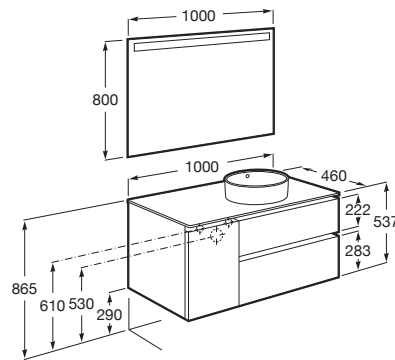

THE GAP

Pack (mueble base de dos cajones y una puerta para lavabo de sobre encimera a la derecha y espejo LED)

MEDIDAS

Longitud 1000 mm
Anchura 460 mm
Altura 537 mm

COLORES Y ACABADOS

509 Blanco mate

PVPR (IVA INCLUIDO)

1159,18 €

DIBUJOS TÉCNICOS

CARACTERÍSTICAS

Pack - Conjunto de mueble base de dos cajones y una puerta para lavabo de sobre encimera a la derecha y espejo Eidos con luz LED integrado en la parte superior. No incluye lavabo ni grifería.

Espejo / Iluminación: Integrada en el espejo

Espejo / Tipo de luz: Led

Espejo / Índice de Protección de la luz: IP 44

Material / Lavabo: Porcelana

Material / Mueble base: Tablero de partículas

Medidas / Espejo / Altura (mm): 800

Medidas / Espejo / Longitud (mm): 1000

Medidas / Lavabo y mueble / Altura (mm): 18

Mueble base / Combinación de puertas y cajones: 1 Puerta y 2 Cajones

Mueble base / Estantes internos: 2

Mueble base / Separadores internos